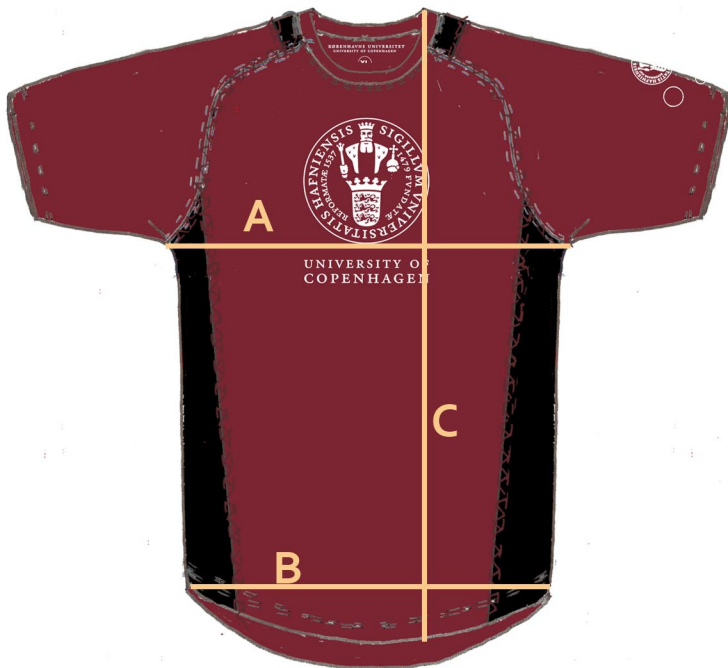

● style:

KU herre løbe T-shirt 2019

measurement

size	XS	S	M	L	XL	XXL
A 1/2 overvidde	47,5	50	53	56	59	62
B 1/2 vidde forneden	47,5	50	53	56	59	62
C total længde for	64	67,5	70	72	74	76
D total længde bag	68	70,5	73	75	77	79

● style:

KU dame løbe T-shirt 2019

measurement

size	XS	S	M	L	XL	XXL
A 1/2 overvidde	43	46	48,5	51	54	58
B 1/2 vidde forned	43	46	48,5	51	54	58
C total længde for	59,5	62	64,5	67	69	72
D total længde bag	62,2	65	67,5	70	72	75

● style:

KU Unisex løbe singlet 2019

measurement

size	XS	S	M	L	XL	XXL
A 1/2 overvidde	47,5	50	53	56	59	62
B 1/2 vidde forneden	47,5	50	53	56	59	62
C total længde for	64	67,5	70	72	74	76
D total længde bag	68	70,5	73	75	77	79