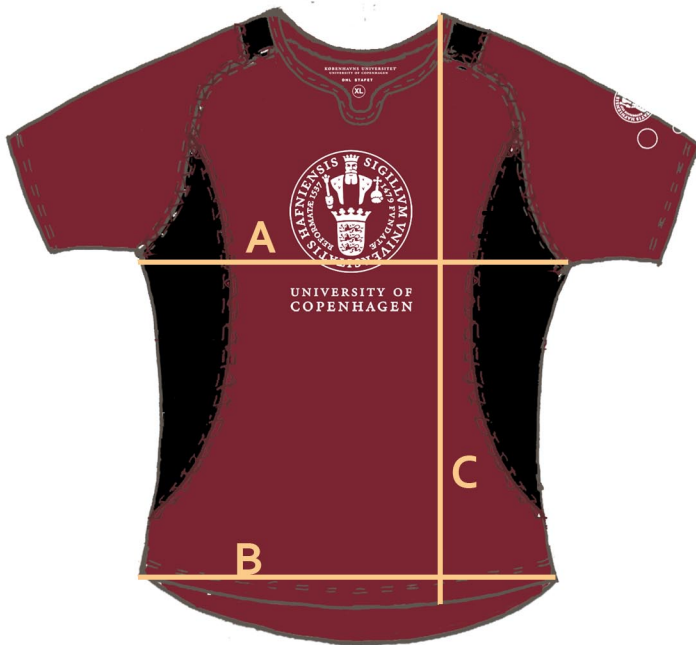

● style:

KU herre løbe T-shirt 2019

measurement

size	XS	S	M	L	XL	XXL
A 1/2 overvidde	47,5	50	53	56	59	62
B 1/2 vidde forneden	47,5	50	53	56	59	62
C total længde for	64	67,5	70	72	74	76
D total længde bag	68	70,5	73	75	77	79

● style:

KU dame løbe T-shirt 2019

measurement

size	XS	S	M	L	XL	XXL
A 1/2 overvidde	43	46	48,5	51	54	58
B 1/2 vidde forned	43	46	48,5	51	54	58
C total længde for	59,5	62	64,5	67	69	72
D total længde bag	62,2	65	67,5	70	72	75

● style:

KU Unisex løbe singlet 2019

measurement

size	XS	S	M	L	XL	XXL
A 1/2 overvidde	47,5	50	53	56	59	62
B 1/2 vidde forneden	47,5	50	53	56	59	62
C total længde for	64	67,5	70	72	74	76
D total længde bag	68	70,5	73	75	77	79